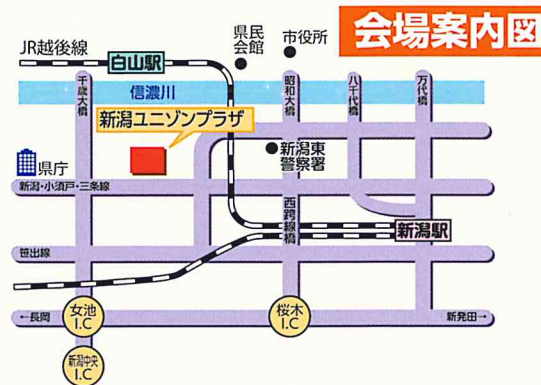

森をばぐくむ地域づくり講演会 参加申込書

氏名				参加者氏名(複数参加の場合)
住所 (会社名・団体名等)				
電話		FAX		

※参加希望の方は、お手数でも申込先まで、TEL・FAX等でお申し込み下さい。
先着順にお受けしますが、定員になり次第締め切らせていただきますので、予めご了承下さい。

主催/下越流域森林・林業活性化センター、新潟北部地域林業振興協議会

後援/新潟県・新潟市・下越森林管理署・林業改良協会新潟支部