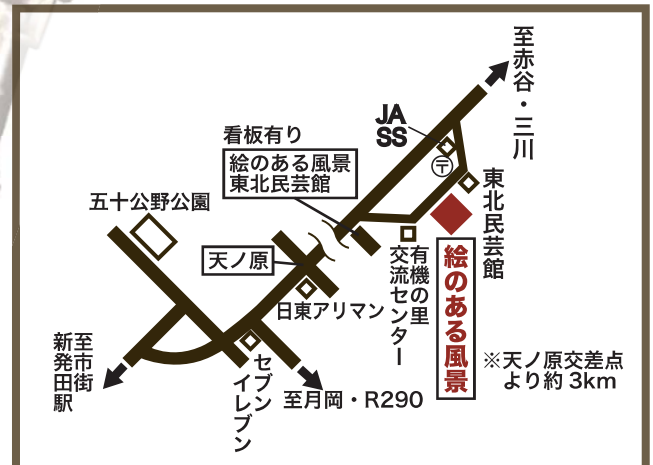

■ 場 所: 『絵のある風景』

(新潟県新発田市米倉2905番地)

☎ 0254-28-5952

■ 出 演: MINAMI & MIKI

■ 入場料: 500 円

■ 曲 目: アランフェス協奏曲
スペイン
リベルタンゴ
川の流れるように 他

ギャラリー&カフェ
絵のある風景

◆ご予約・お問合せ:

絵のある風景

新潟県新発田市米倉2905番地
TEL & FAX 0254-28-5952

MINAMI & MIKI

PROFILE

MINAMI (Oboe)

本名: 下羽 南(しもば みなみ)

オーボエ、イングリッシュホルン、サクソ奏者として、オーケストラとの共演をはじめ、レストラン、ホテル、ライブハウス等での演奏活動を活発に行うとともに、テレビ、ラジオ等にも出演。

クラシックからジャズ、ポピュラーまで、幅広いジャンルのレパートリーを持ち、ファゴット、クラリネット、リコーダーも吹きこなすマルチプレーヤー。